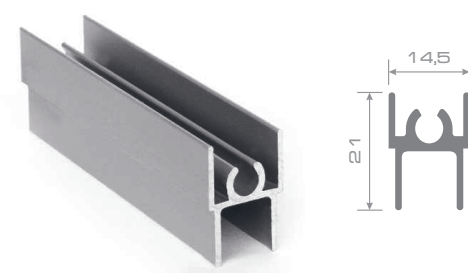

### КОНФИГУРАЦИИ ВЕРТИКАЛЬНОГО ПРОФИЛЯ (РУЧКИ):

длина профиля: 4,8; 4,4м

ПРОФИЛЬ «ЛАЙТ»  
ВЕРТИКАЛЬНЫЙ  
ОТКРЫТЫЙ

длина профиля:  
5,4; 5,0; 5,6м;

ПРОФИЛЬ  
ВЕРТИКАЛЬНЫЙ  
ОТКРЫТЫЙ

длина профиля: 5,4м

ПРОФИЛЬ  
ВЕРТИКАЛЬНЫЙ  
ЗАКРЫТЫЙ

длина профиля: 5,5м

ПРОФИЛЬ  
ВЕРТИКАЛЬНЫЙ  
ШИРОКИЙ

длина профиля: 5,5м

ПРОФИЛЬ  
ВЕРТИКАЛЬНЫЙ  
ПРЯМОУГОЛЬНЫЙ

### ВИДЫ ГОРИЗОНТАЛЬНОГО ПРОФИЛЯ В КОМПЛЕКТЕ ПРОФИЛЯ ДЛЯ СБОРКИ ДВЕРИ (РАМКА):

ПРОФИЛЬ  
ГОРИЗОНТАЛЬНЫЙ  
НИЖНИЙ

ПРОФИЛЬ  
ГОРИЗОНТАЛЬНЫЙ  
ВЕРХНИЙ

ПРОФИЛЬ  
ГОРИЗОНТАЛЬНЫЙ  
СРЕДНИЙ (ПОД ВИНТ)

ПРОФИЛЬ  
ГОРИЗОНТАЛЬНЫЙ  
СРЕДНИЙ (БЕЗ ВИНТА)