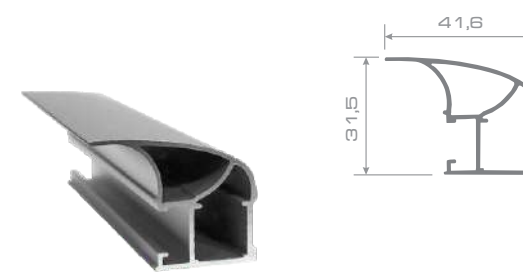

ПРОФИЛЬ
ВЕРТИКАЛЬНЫЙ
ШИРОКИЙ

длина профиля: 5,5м