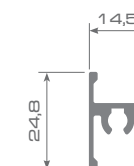

### ВИДЫ ГОРИЗОНТАЛЬНОГО ПРОФИЛЯ В КОМПЛЕКТЕ ПРОФИЛЯ ДЛЯ СБОРКИ ДВЕРИ (РАМКА):

ПРОФИЛЬ ГОРИЗОНТАЛЬНЫЙ  
НИЖНИЙ

ПРОФИЛЬ ГОРИЗОНТАЛЬНЫЙ  
ВЕРХНИЙ

ПРОФИЛЬ ГОРИЗОНТАЛЬНЫЙ  
СРЕДНИЙ

ПРОФИЛЬ ГОРИЗОНТАЛЬНЫЙ  
СРЕДНИЙ (ПОД ВИНТ)