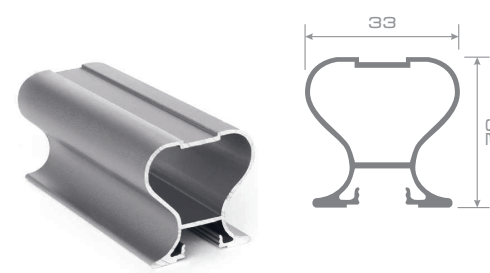

### КОНФИГУРАЦИИ ВЕРТИКАЛЬНОГО ПРОФИЛЯ (РУЧКИ):

длина профиля: 4,8; 4,4м

ПРОФИЛЬ «ЛАЙТ»  
ВЕРТИКАЛЬНЫЙ  
ОТКРЫТЫЙ

длина профиля:  
5,4; 5,0; 5,6м;

ПРОФИЛЬ  
ВЕРТИКАЛЬНЫЙ  
ОТКРЫТЫЙ

длина профиля: 5,4м

ПРОФИЛЬ  
ВЕРТИКАЛЬНЫЙ  
ЗАКРЫТЫЙ