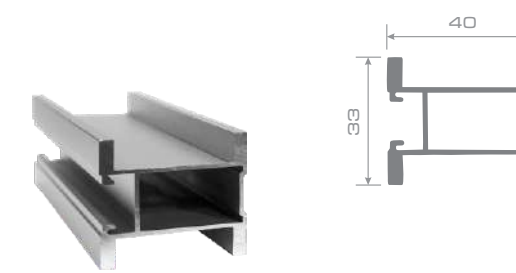

ПРОФИЛЬ
ВЕРТИКАЛЬНЫЙ
ПРЯМОУГОЛЬНЫЙ