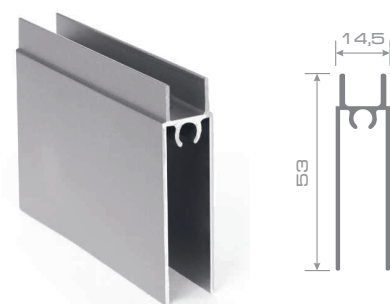

### КОНФИГУРАЦИИ ВЕРТИКАЛЬНОГО ПРОФИЛЯ (РУЧКИ):

длина профиля: 4,8; 4,4м

ПРОФИЛЬ «ЛАЙТ»  
ВЕРТИКАЛЬНЫЙ  
ОТКРЫТЫЙ

длина профиля:  
5,4; 5,0; 5,6м;

ПРОФИЛЬ  
ВЕРТИКАЛЬНЫЙ  
ОТКРЫТЫЙ

длина профиля: 5,4м

ПРОФИЛЬ  
ВЕРТИКАЛЬНЫЙ  
ЗАКРЫТЫЙ

длина профиля: 5,5м

ПРОФИЛЬ  
ВЕРТИКАЛЬНЫЙ  
ШИРОКИЙ

длина профиля: 5,5м

ПРОФИЛЬ  
ВЕРТИКАЛЬНЫЙ  
ПРЯМОУГОЛЬНЫЙ

### ВИДЫ ГОРИЗОНТАЛЬНОГО ПРОФИЛЯ В КОМПЛЕКТЕ ПРОФИЛЯ ДЛЯ СБОРКИ ДВЕРИ (РАМКА):

ПРОФИЛЬ  
ГОРИЗОНТАЛЬНЫЙ  
НИЖНИЙ

ПРОФИЛЬ  
ГОРИЗОНТАЛЬНЫЙ  
ВЕРХНИЙ

ПРОФИЛЬ  
ГОРИЗОНТАЛЬНЫЙ  
СРЕДНИЙ (ПОД ВИНТ)

ПРОФИЛЬ  
ГОРИЗОНТАЛЬНЫЙ  
СРЕДНИЙ (БЕЗ ВИНТА)